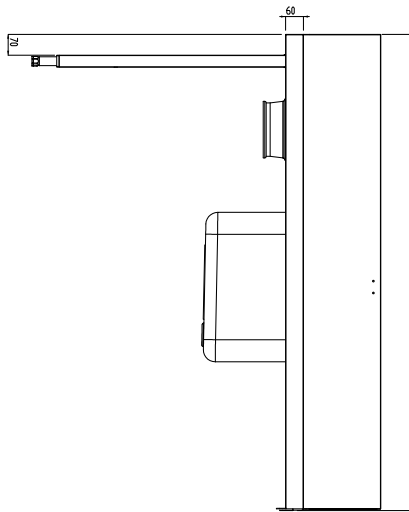

#### Articolo N°

Costruzione in acciaio inox AISI 304. Paraspruzzi h 300 mm. Dimensione vasca 500x400xh300 mm con tubo troppo pieno, foro di scarico. Gambe tubolari a sezione quadrata 40x40 mm su piedini regolabili. Direzione cestello: da sinistra a destra.

### Accessori opzionali

- Coppia di gambe posteriori per scaffale montato a pavimento PNC 855296
- Raschietto a forma di mezzaluna per lo sbarazzo PNC 855297
- - NOT TRANSLATED - PNC 855379
- - NOT TRANSLATED - PNC 855380
- - NOT TRANSLATED - PNC 855381
- Rubinetto con doccia di prelavaggio monoforo (da montare sul piano) PNC 855385
- Rubinetto con doccia di prelavaggio, leva a gomito e canna, monoforo (da montare sul piano) PNC 855386
- - NOT TRANSLATED - PNC 855389
- Kit per fissaggio a pavimento di 2 gambe quadre composto da 2 piedini con flange e tasselli. PNC 865386
- Tavolo ponte rimovibile, 800 mm PNC 865418
- Tavolo ponte rimovibile con foro, 800 mm PNC 865419
- Scaffale di stoccaggio a parete/ a pavimento, 1600 mm PNC 865421
- Ripiano inferiore per tavolo di lavaggio, 1600 mm PNC 865482

Fronte

Lato

D = Scarico acqua

Alto

**Informazioni chiave**
**Dimensioni esterne, larghezza:**

865426 (BHRPTBH16L0) 1600 mm

**Dimensioni esterne, profondità:**

755 mm

**Dimensioni esterne, altezza:**

1170 mm

**Peso netto:**

29 kg

**Dimensioni alzatina, Altezza**

260 mm

**Dimensioni vasca**