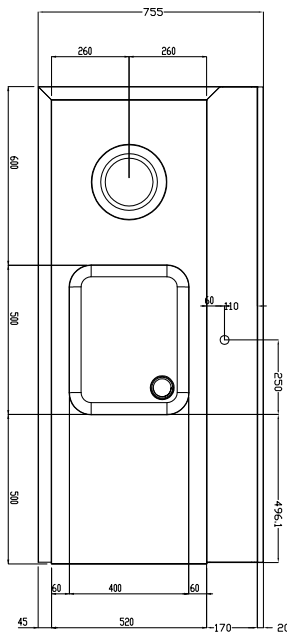

#### Articolo N°

Costruzione in acciaio inox AISI 304. Paraspruzzi h 300 mm. Dimensione vasca 500x400xh300 mm con tubo troppo pieno, foro di scarico. Gambe tubolari a sezione quadrata 40x40 mm su piedini regolabili. Direzione cestello: da sinistra a destra.

### Costruzione

- Interamente in acciaio inox AISI 304.
- Piedini da 50 mm regolabili in altezza per garantire un perfetto allineamento e connessione con gli elementi della zona lavaggio.
- Dotato di foro per scraping.
- Alzatina inclusa.
- Piani completamente piegati con profilo anti-gocciolamento per una pulizia facile e sicura.
- Tutte le superfici lisce con finitura lucida.
- Gambe quadrate in tubolari da 40x40 mm in acciaio inox AISI 304.
- Devono essere fissati alla lavastoviglie e dotati di una coppia di piedini all'altra estremità.
- Disponibili come optional: ripiano inferiore, unità di pre-risciacquo, cesto filtro e raschietto per lo sbarazzo.

Fronte

Lato

D = Scarico acqua

Alto

**Informazioni chiave**
**Dimensioni esterne, larghezza:**

865426 (BHRPTBH16L0) 1600 mm

**Dimensioni esterne, profondità:**

755 mm

**Dimensioni esterne, altezza:**

1170 mm

**Peso netto:**

29 kg

**Dimensioni alzatina, Altezza**

260 mm

**Dimensioni vasca**