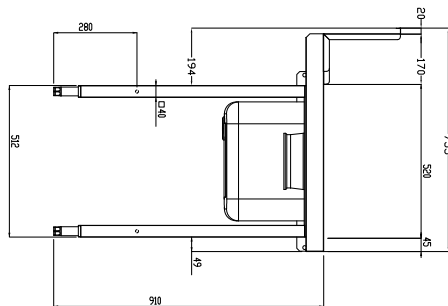

#### Articolo N°

Costruzione in acciaio inox AISI 304. Paraspruzzi h 300 mm. Dimensione vasca 500x400xh300 mm con tubo troppo pieno, foro di scarico. Gambe tubolari a sezione quadrata 40x40 mm su piedini regolabili. Direzione cestello: da sinistra a destra.

### Accessori opzionali

- Coppia di gambe posteriori per scaffale montato a pavimento PNC 855296
- Raschietto a forma di mezzaluna per lo sbarazzo PNC 855297
- - NOT TRANSLATED - PNC 855379
- - NOT TRANSLATED - PNC 855380
- - NOT TRANSLATED - PNC 855381
- Rubinetto con doccia di prelavaggio monoforo (da montare sul piano) PNC 855385
- Rubinetto con doccia di prelavaggio, leva a gomito e canna, monoforo (da montare sul piano) PNC 855386
- - NOT TRANSLATED - PNC 855389
- Kit per fissaggio a pavimento di 2 gambe quadre composto da 2 piedini con flange e tasselli. PNC 865386
- Tavolo ponte rimovibile, 800 mm PNC 865418
- Tavolo ponte rimovibile con foro, 800 mm PNC 865419
- Scaffale di stoccaggio a parete/ a pavimento, 1600 mm PNC 865421
- Ripiano inferiore per tavolo di lavaggio, 1600 mm PNC 865482

Fronte

Lato

D = Scarico acqua

Alto

**Informazioni chiave**
**Dimensioni esterne, larghezza:**

865426 (BHRPTBH16L0) 1600 mm

**Dimensioni esterne, profondità:**

755 mm

**Dimensioni esterne, altezza:**

1170 mm

**Peso netto:**

29 kg

**Dimensioni alzatina, Altezza**

260 mm

**Dimensioni vasca**